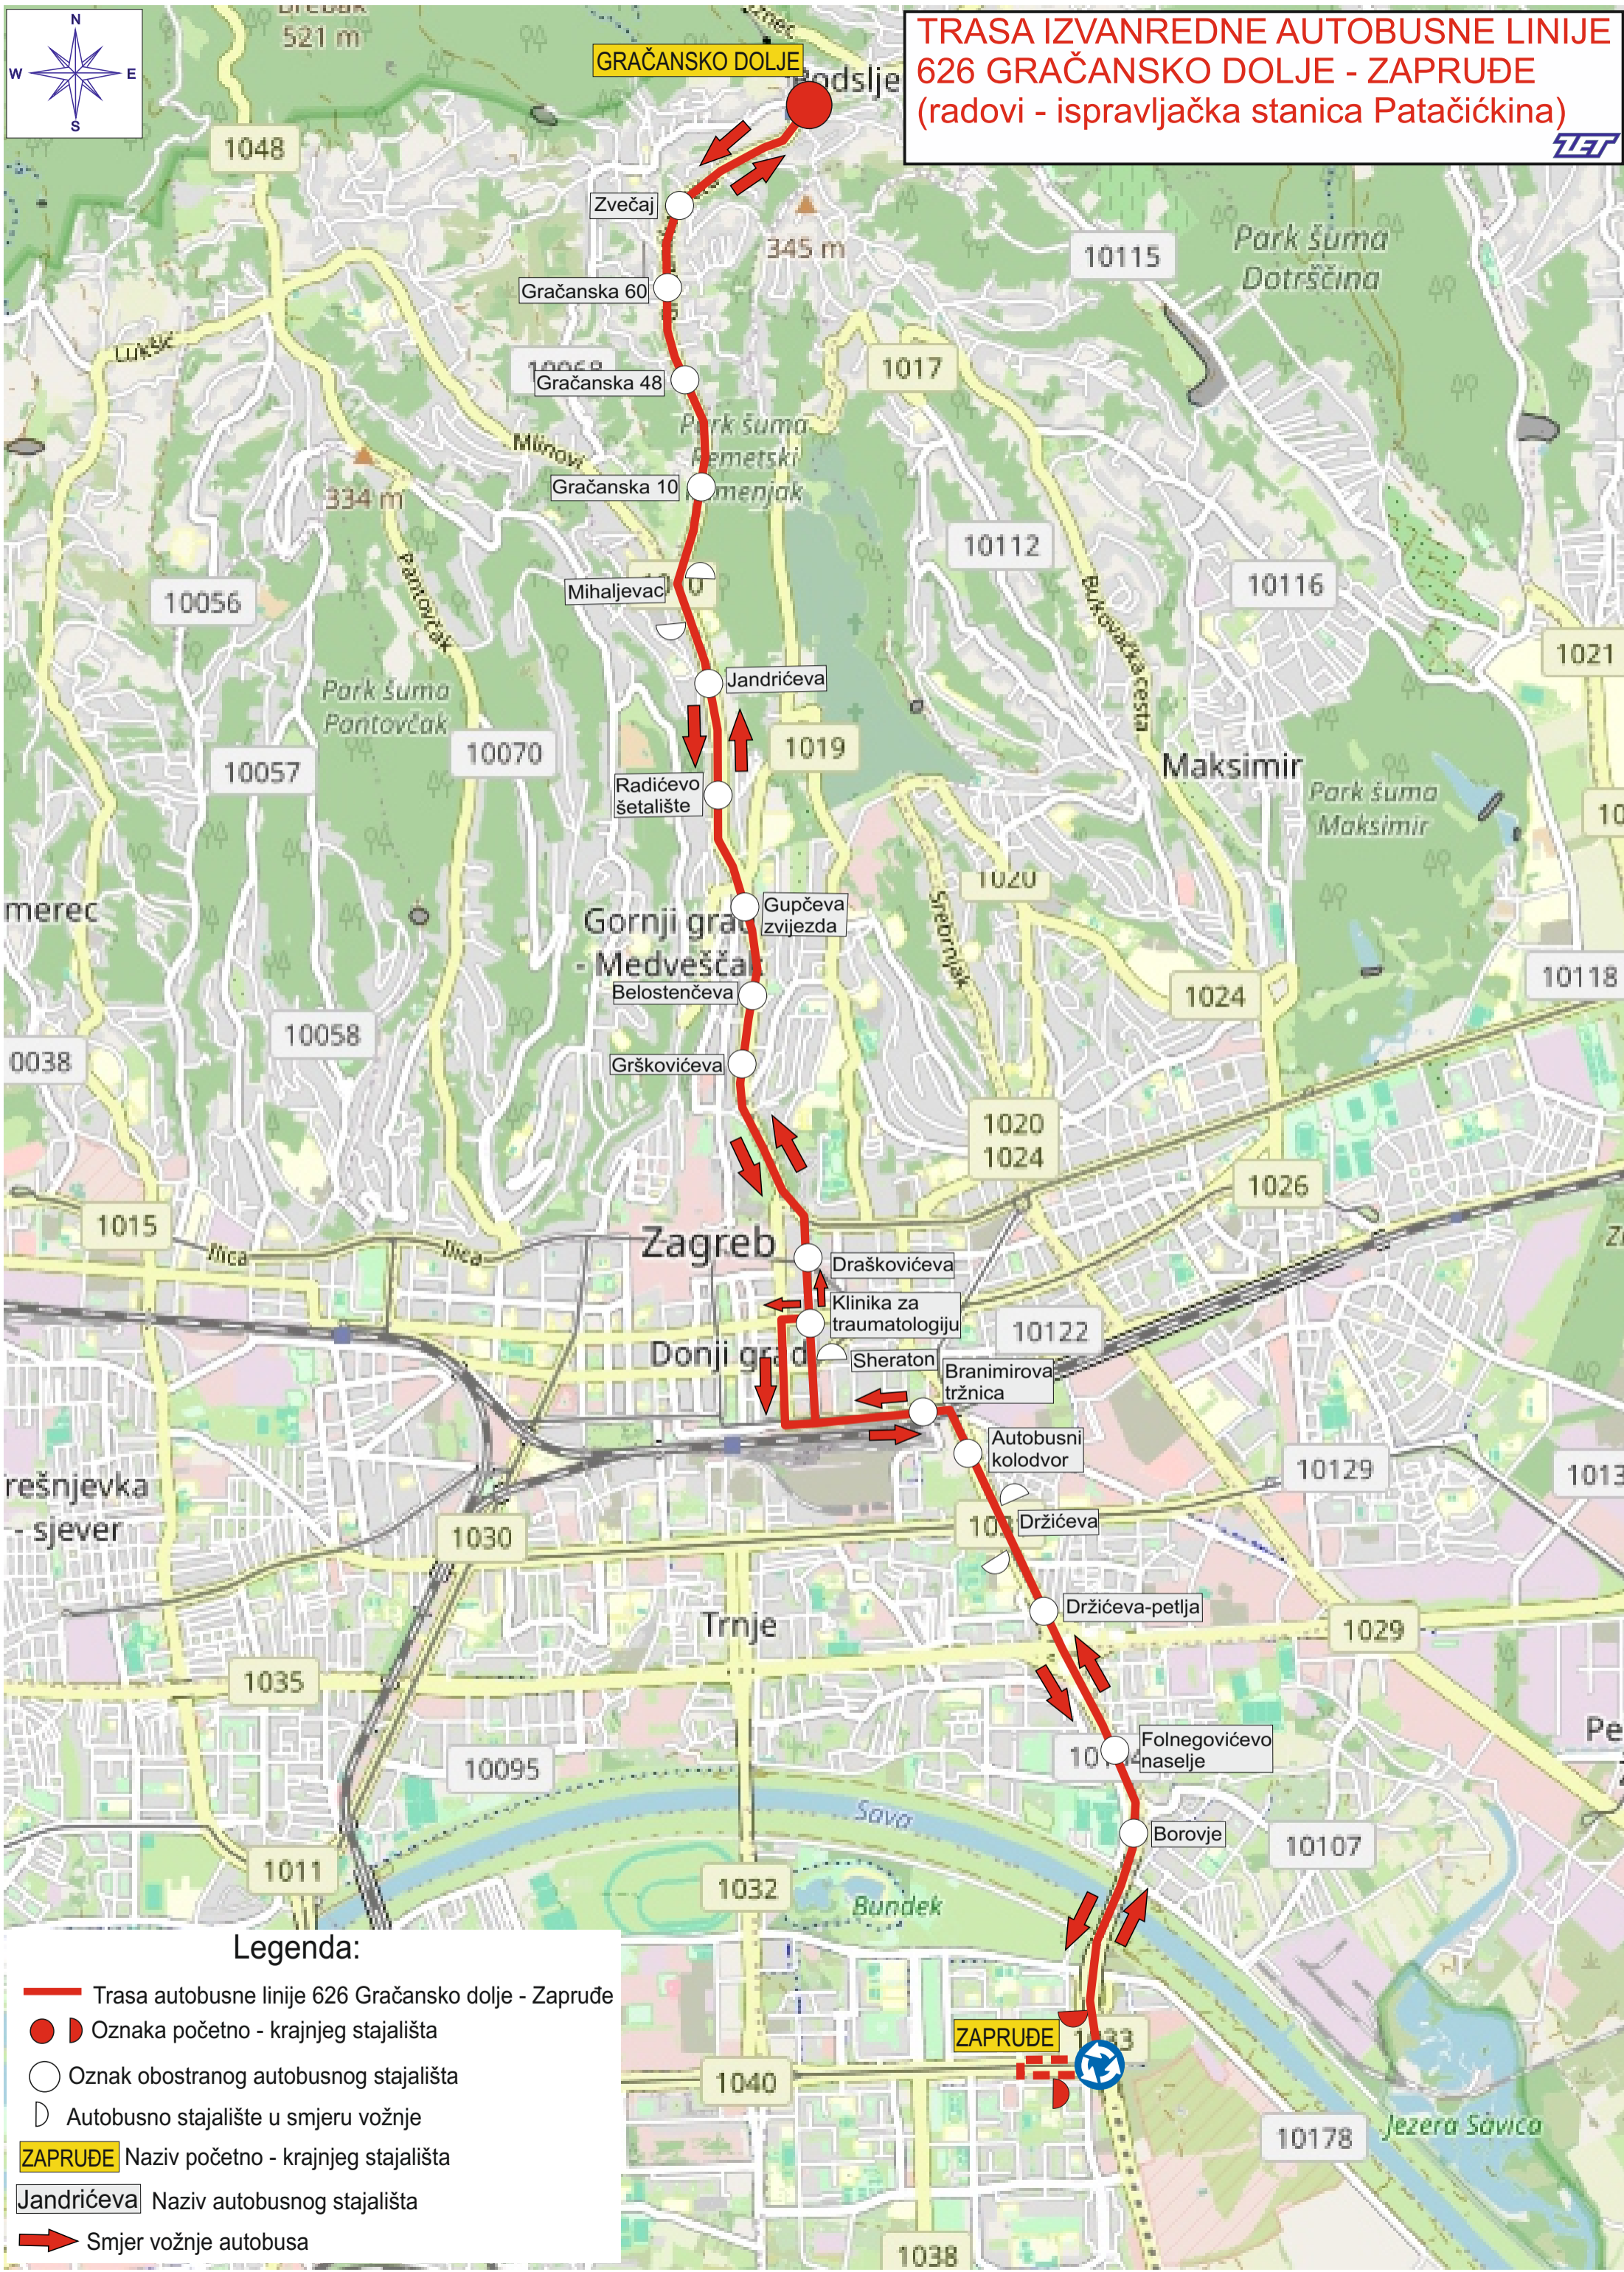

**TRASA IZVANREDNE AUTOBUSNE LINIJE
626 GRAČANSKO DOLJE - ZAPRUĐE
(radovi - ispravljačka stanica Patačićkina)**

Legenda:

- Trasa autobusne linije 626 Gračansko dolje - Zaprude
- Oznaka početno - krajnjeg stajališta
- Oznak obostranog autobusnog stajališta
- ◐ Autobusno stajalište u smjeru vožnje
- ZAPRUĐE Naziv početno - krajnjeg stajališta
- Jandrićeva Naziv autobusnog stajališta
- ➔ Smjer vožnje autobusa